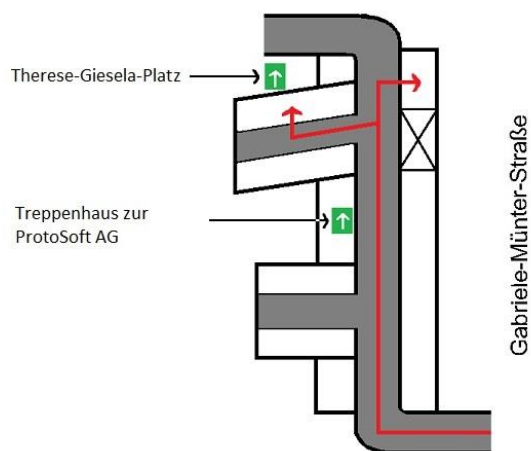

+49 89 897360 59

Öffentliche Anfahrt:

S-Bahn: S8 Richtung Hersching

Haltestelle: Germering-Unterpfaffenhofen
Netz Ausschnitt West

Der Weg zur Firma wird rechtzeitig ausgeschildert.

Bei Nutzung der Tiefgarage, bitte vorab Rücksprache mit einem Mitarbeiter unseres Hauses!