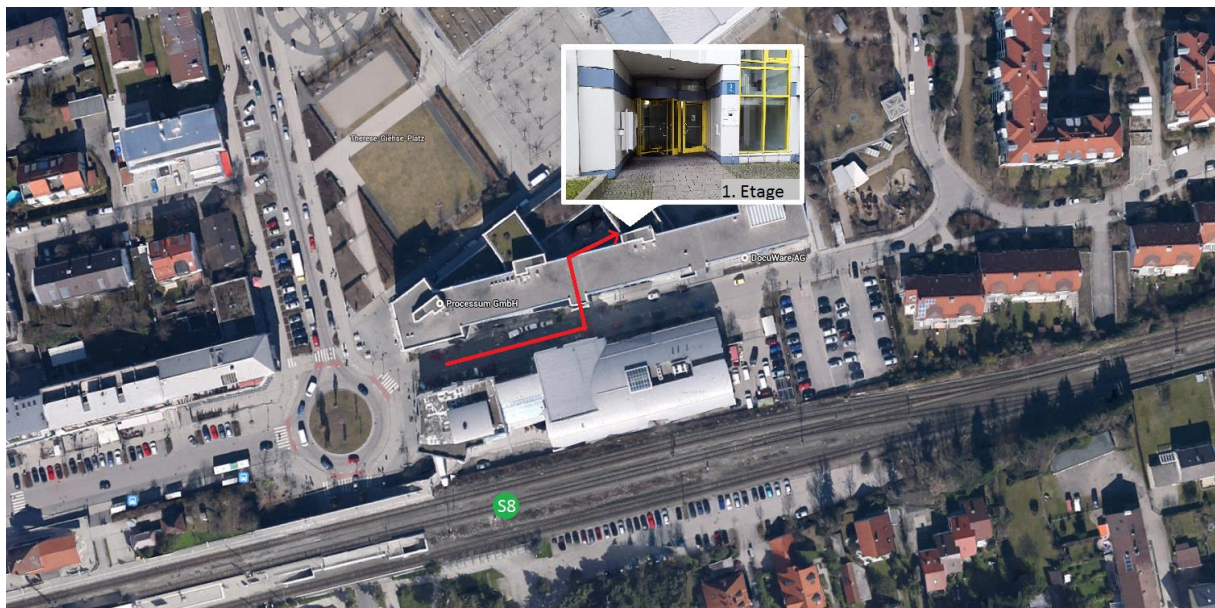

+49 89 897360 59

Öffentliche Anfahrt:

S-Bahn: S8 Richtung Hersching

Haltestelle: Germering-Unterpfaffenhofen
Netz Ausschnitt West

Der Weg zur Firma wird rechtzeitig ausgeschildert.

Bei Nutzung der Tiefgarage, bitte vorab Rücksprache mit einem Mitarbeiter unseres Hauses!

Parkplatznummer: 45, 46, 47, 48, 49, 50, 170, 171